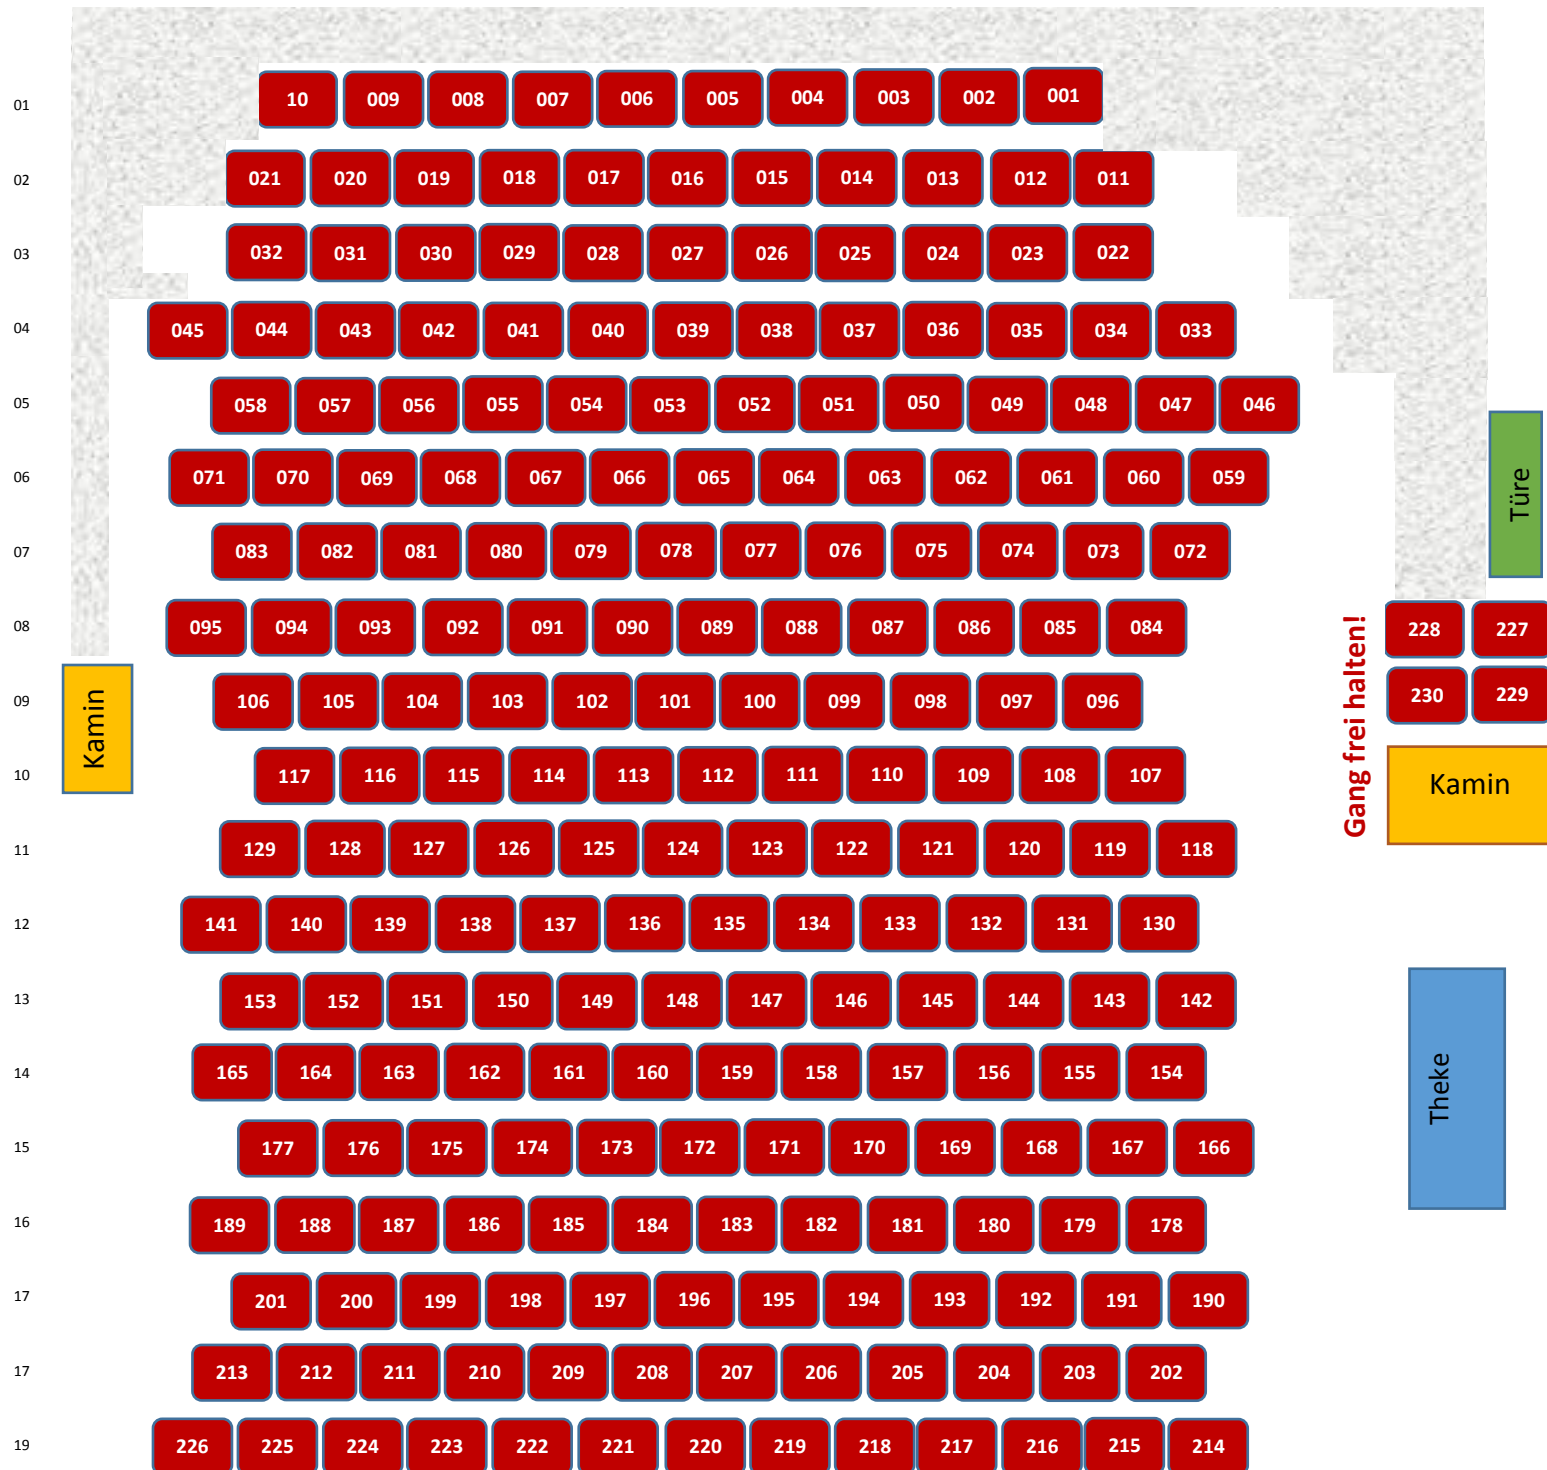

Bestuhlungsplan der Heimatbühne Westendorf für die Saison 2019/2020

Bühne

Hinweis: Im grau schraffierten Bereich dürfen keine zusätzlichen Stühle aufgestellt werden! (FLUCHTWEG)