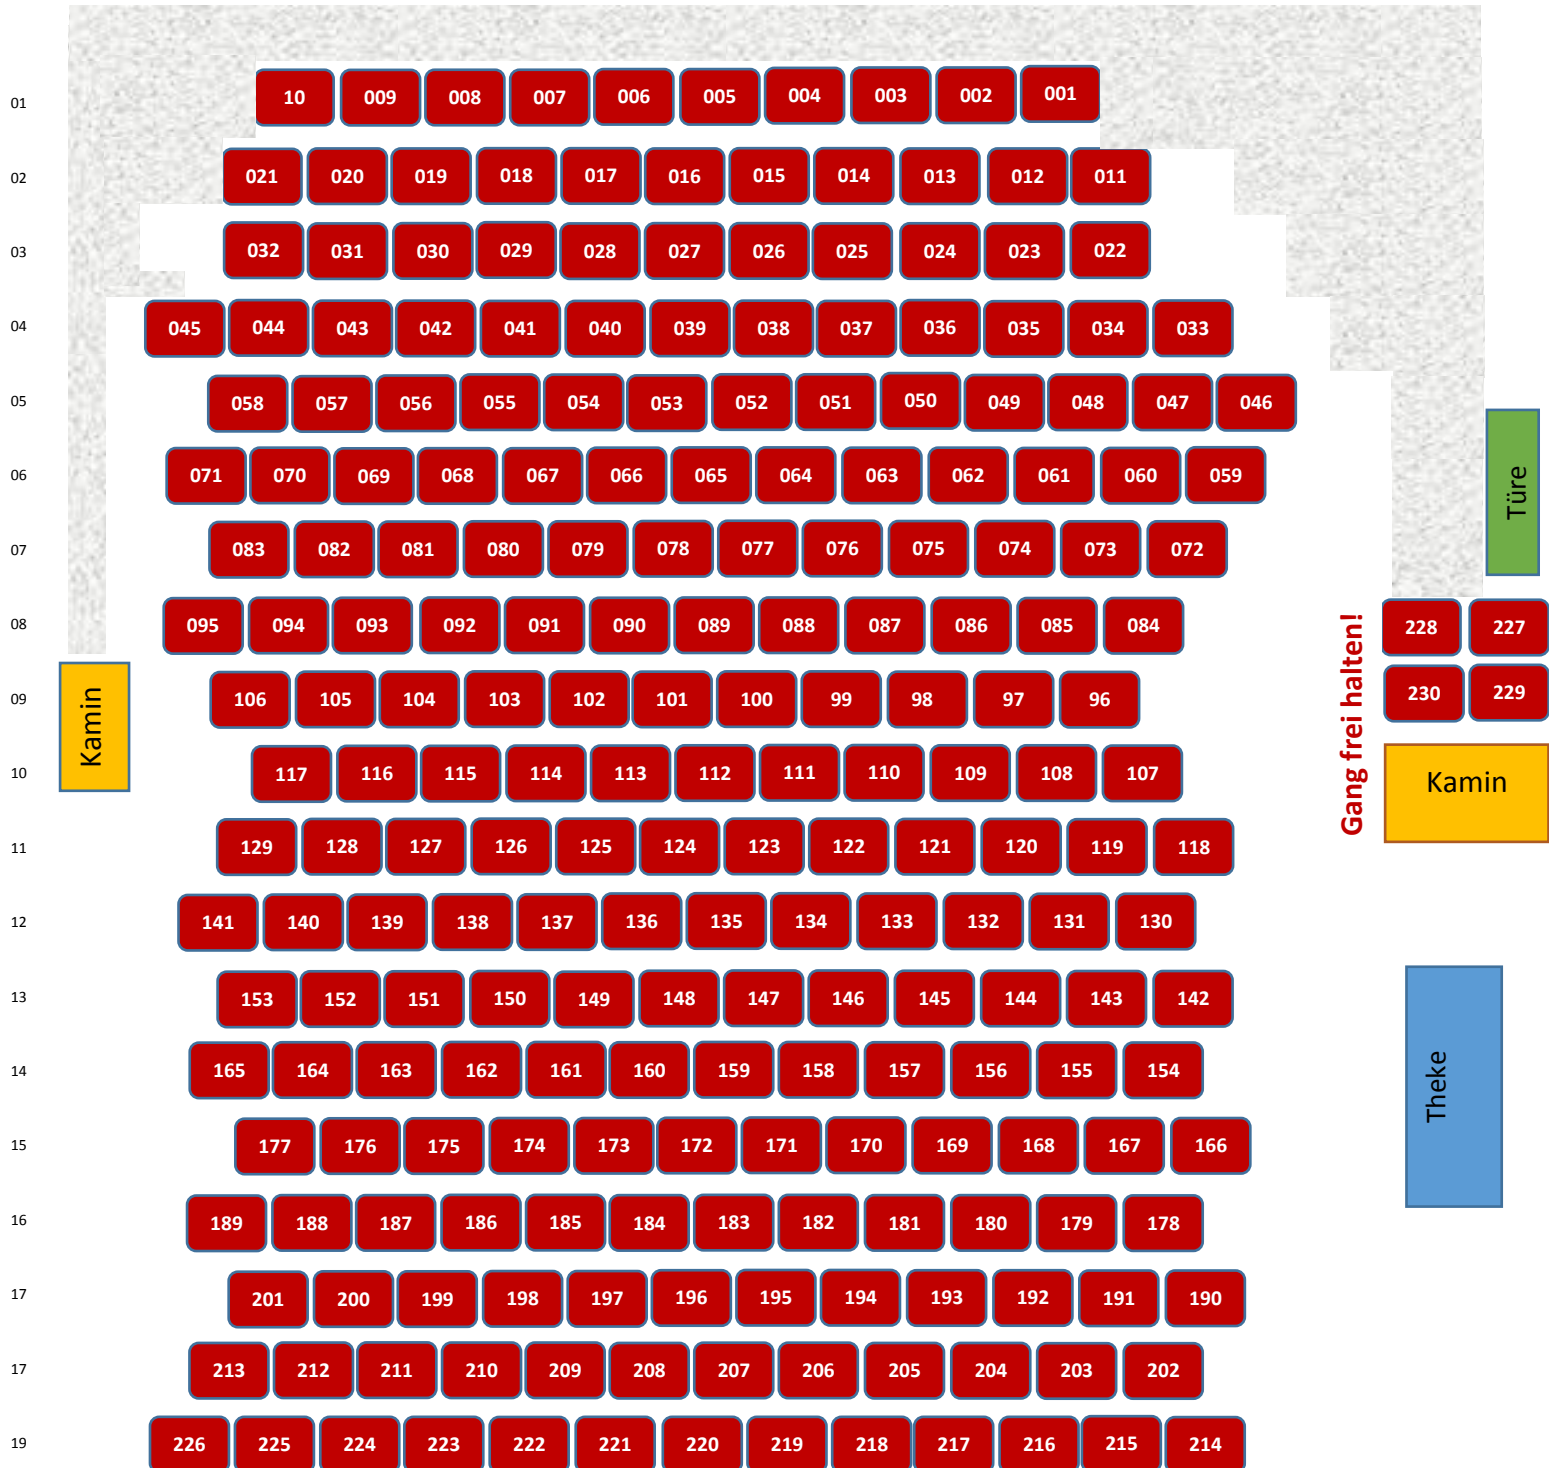

Bestuhlungsplan der Heimatbühne Westendorf für die Saison 2018/19

Bühne

Hinweis: Im grau schraffierten Bereich dürfen keine zusätzlichen Stühle aufgestellt werden! (FLUCHTWEG)