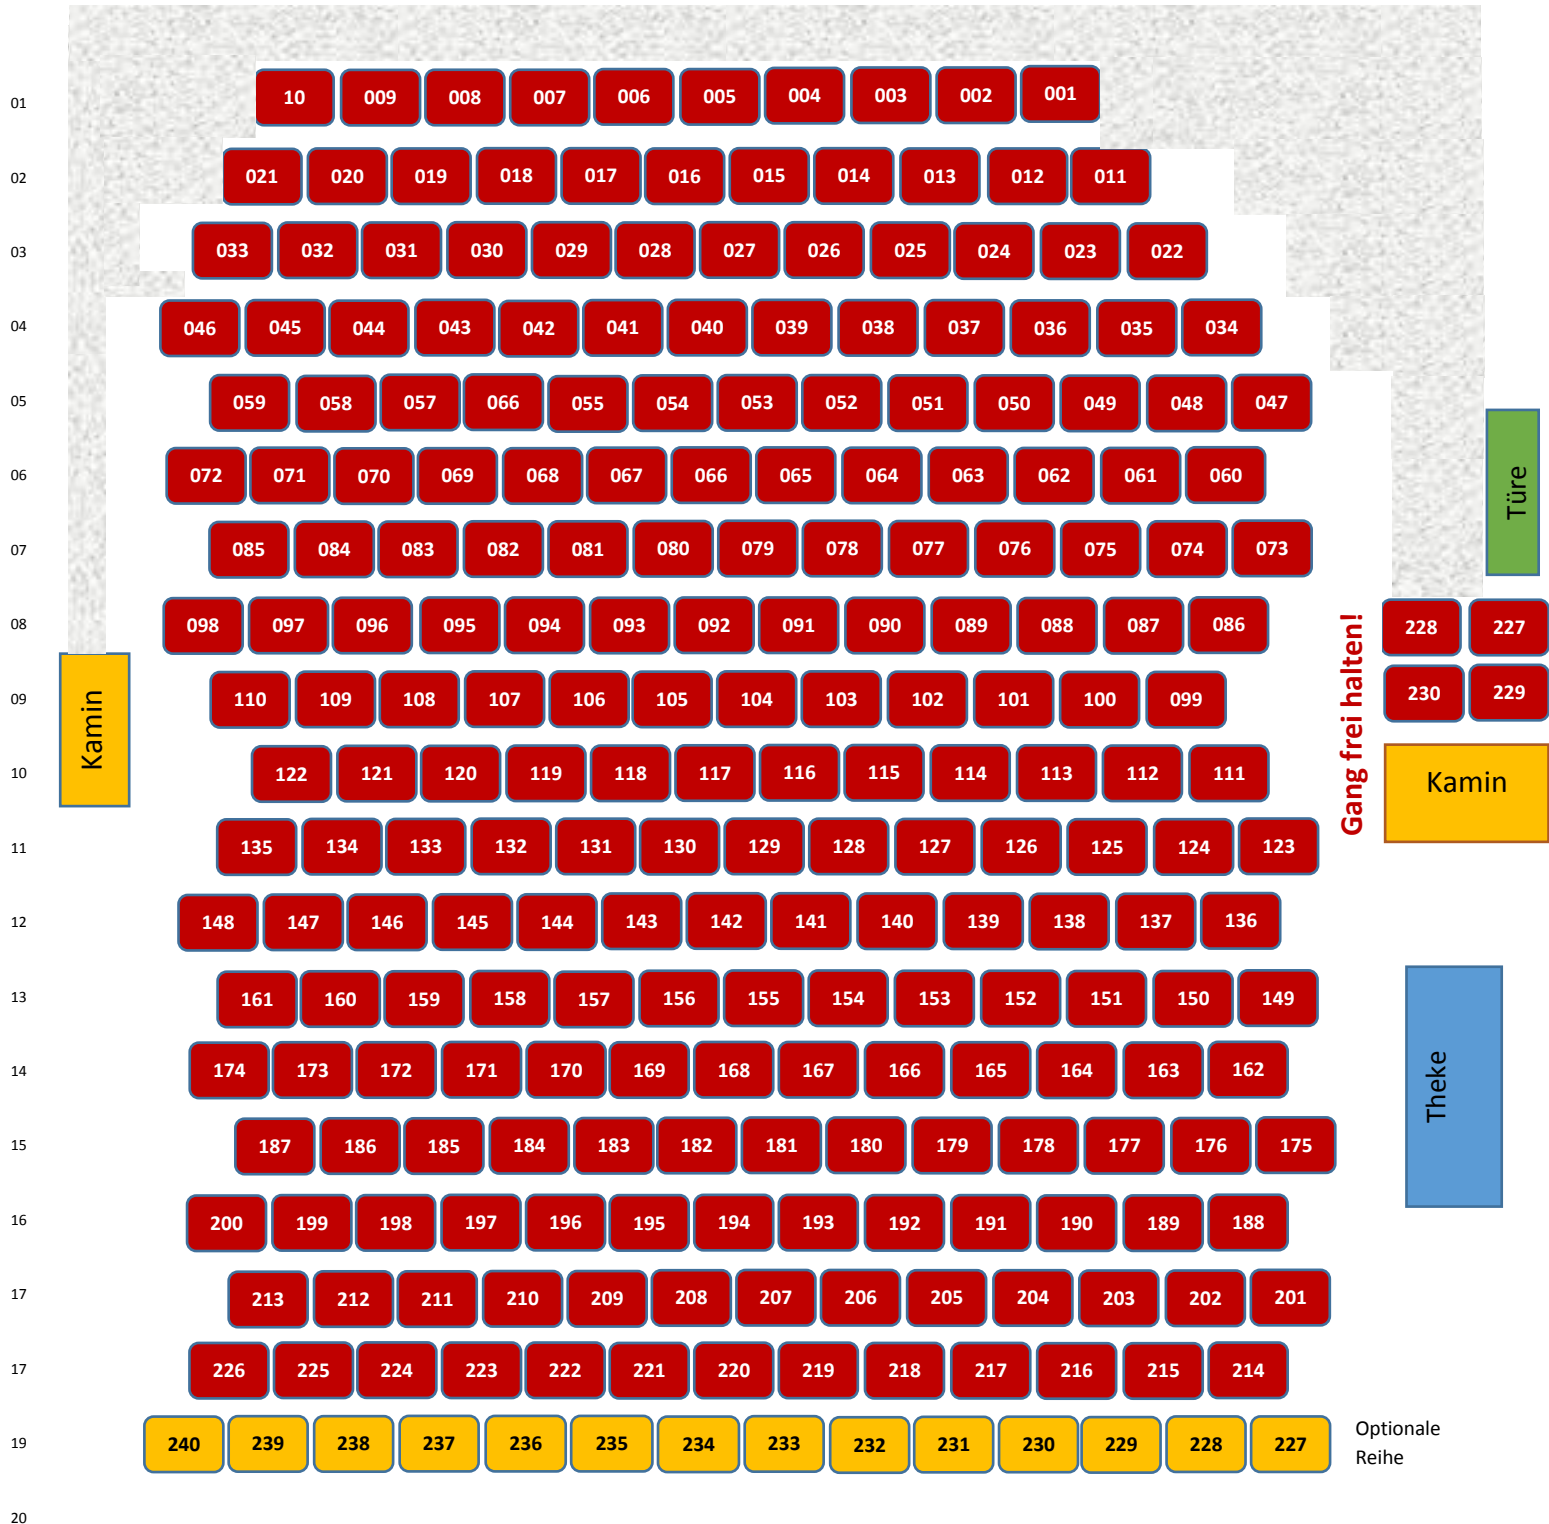

Bestuhlungsplan der Heimatbühne Westendorf für die Saison 2017/18

Bühne

Hinweis: Im grau schraffierten Bereich dürfen keine zusätzlichen Stühle aufgestellt werden! (FLUCHTWEG)