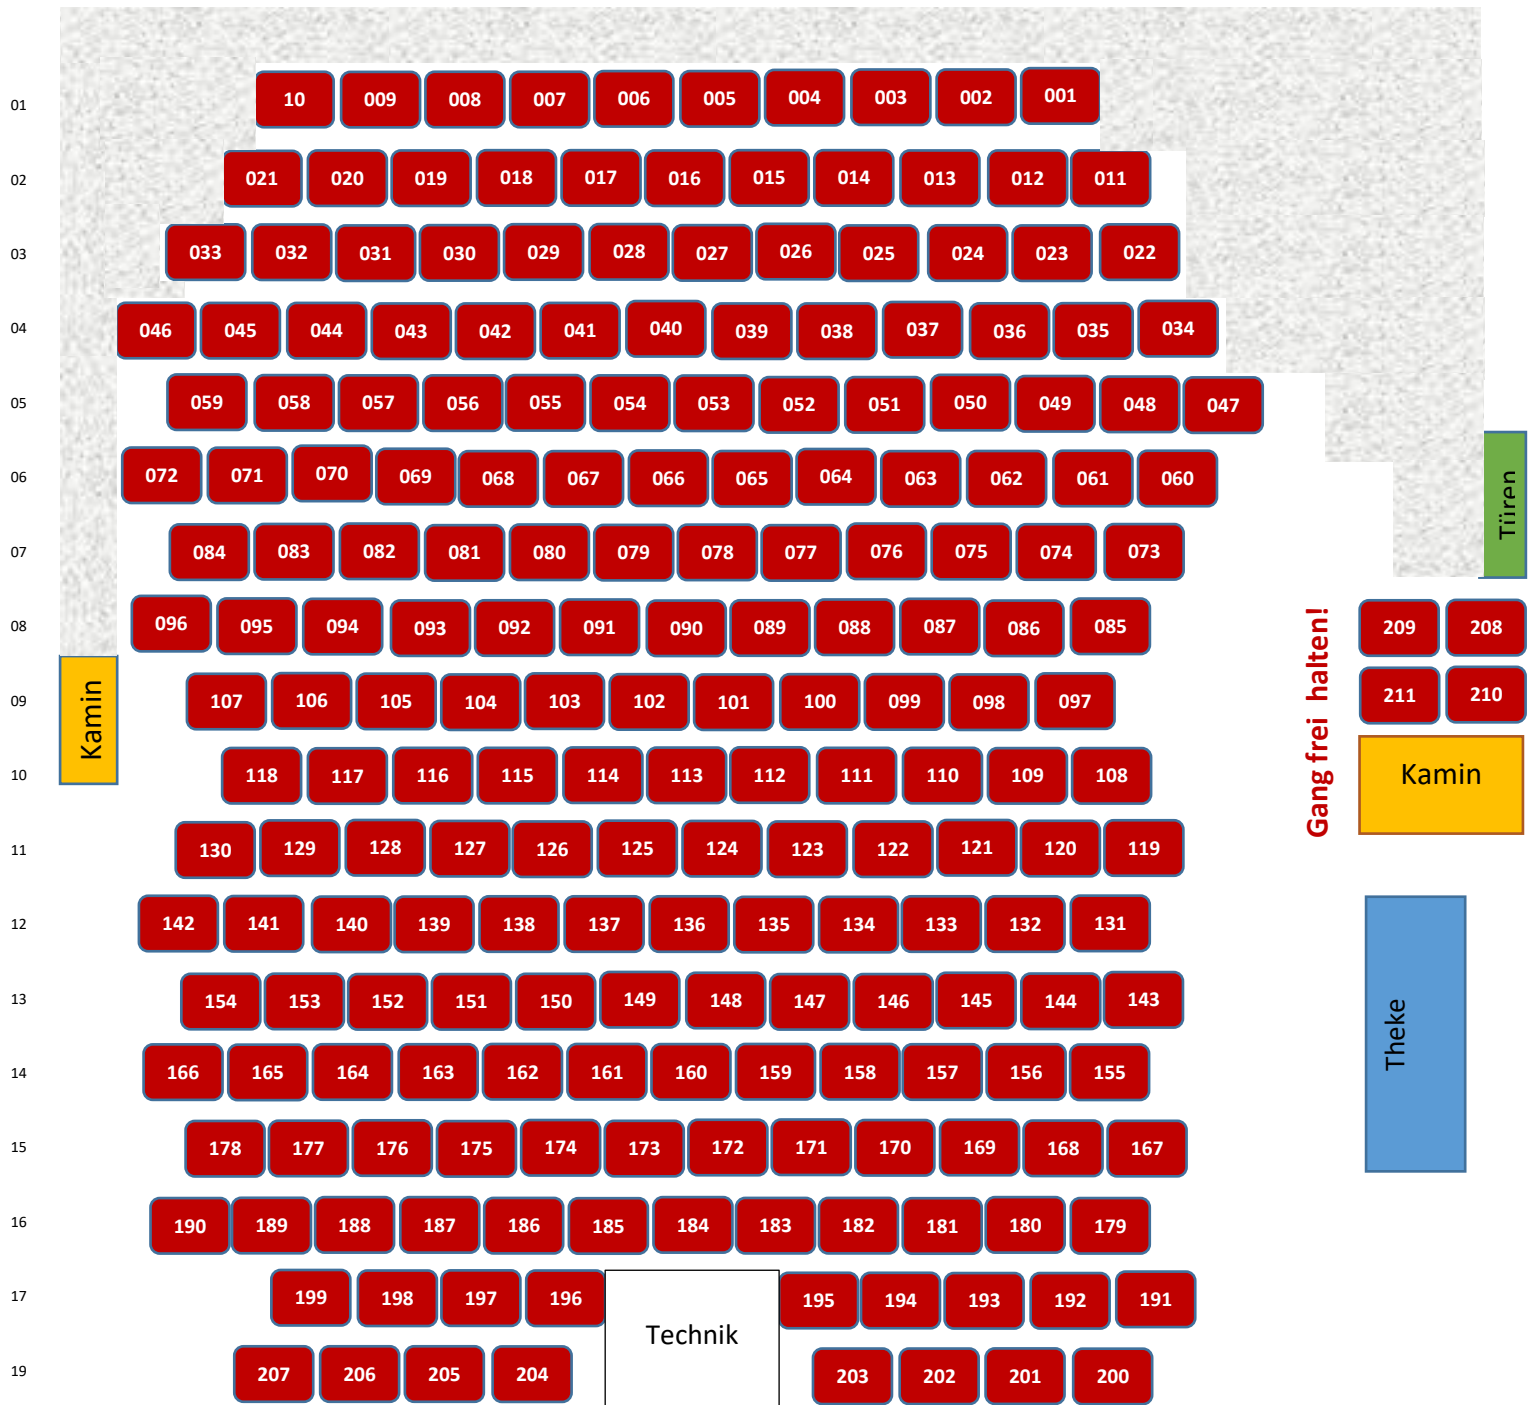

# Bestuhlungsplan der Heimatbühne Westendorf für die Saison 2024/2025

## Bühne

**Hinweis:** Im grau schraffierten Bereich dürfen keine zusätzlichen Stühle aufgestellt werden! (FLUCHTWEG)