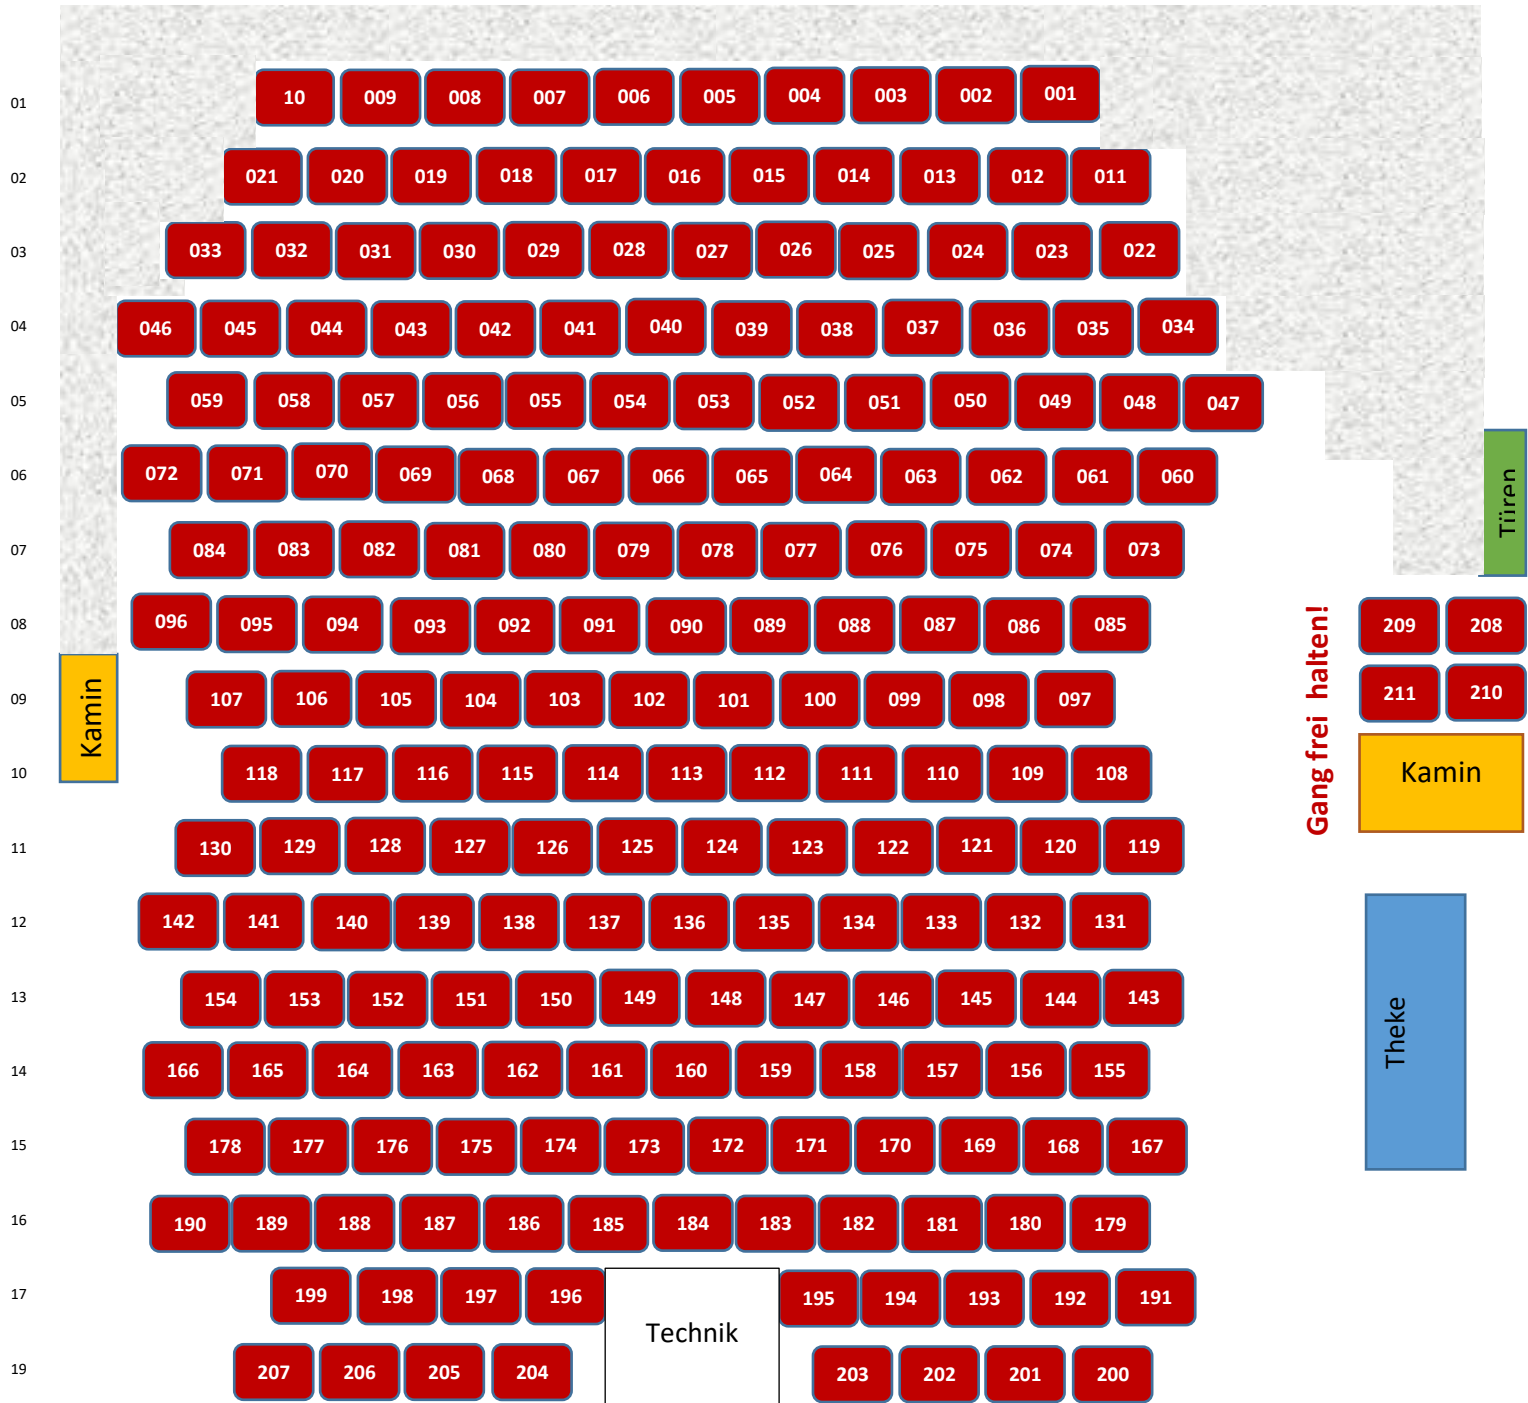

Bestuhlungsplan der Heimatbühne Westendorf für die Saison 2023/2024

Bühne

Hinweis: Im grau schraffierten Bereich dürfen keine zusätzlichen Stühle aufgestellt werden! (FLUCHTWEG)