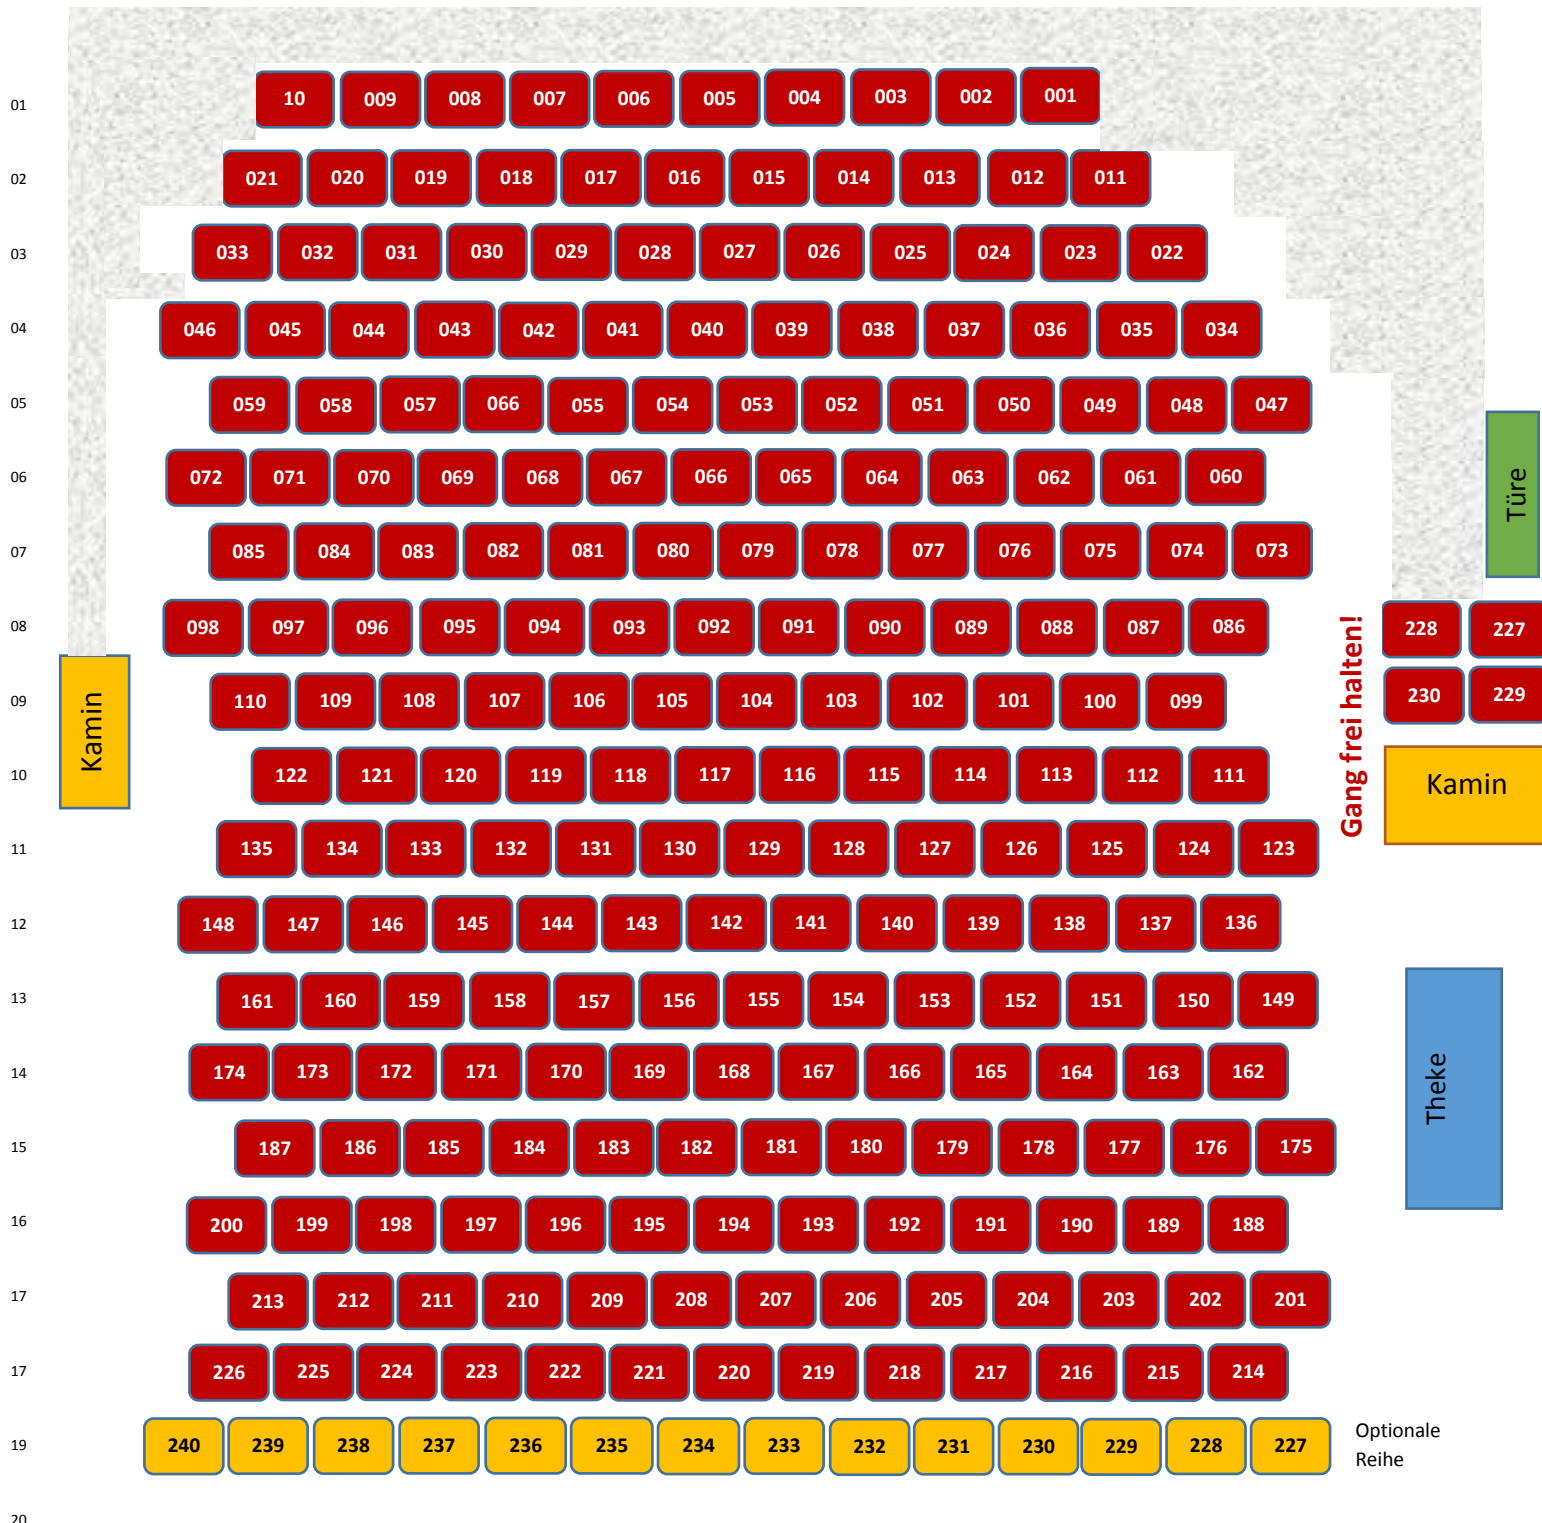

# Bestuhlungsplan der Heimatbühne Westendorf für die Saison 2016/17

Bühne

**Hinweis:** Im grau schraffierten Bereich dürfen keine zusätzlichen Stühle aufgestellt werden! (FLUCHTWEG)